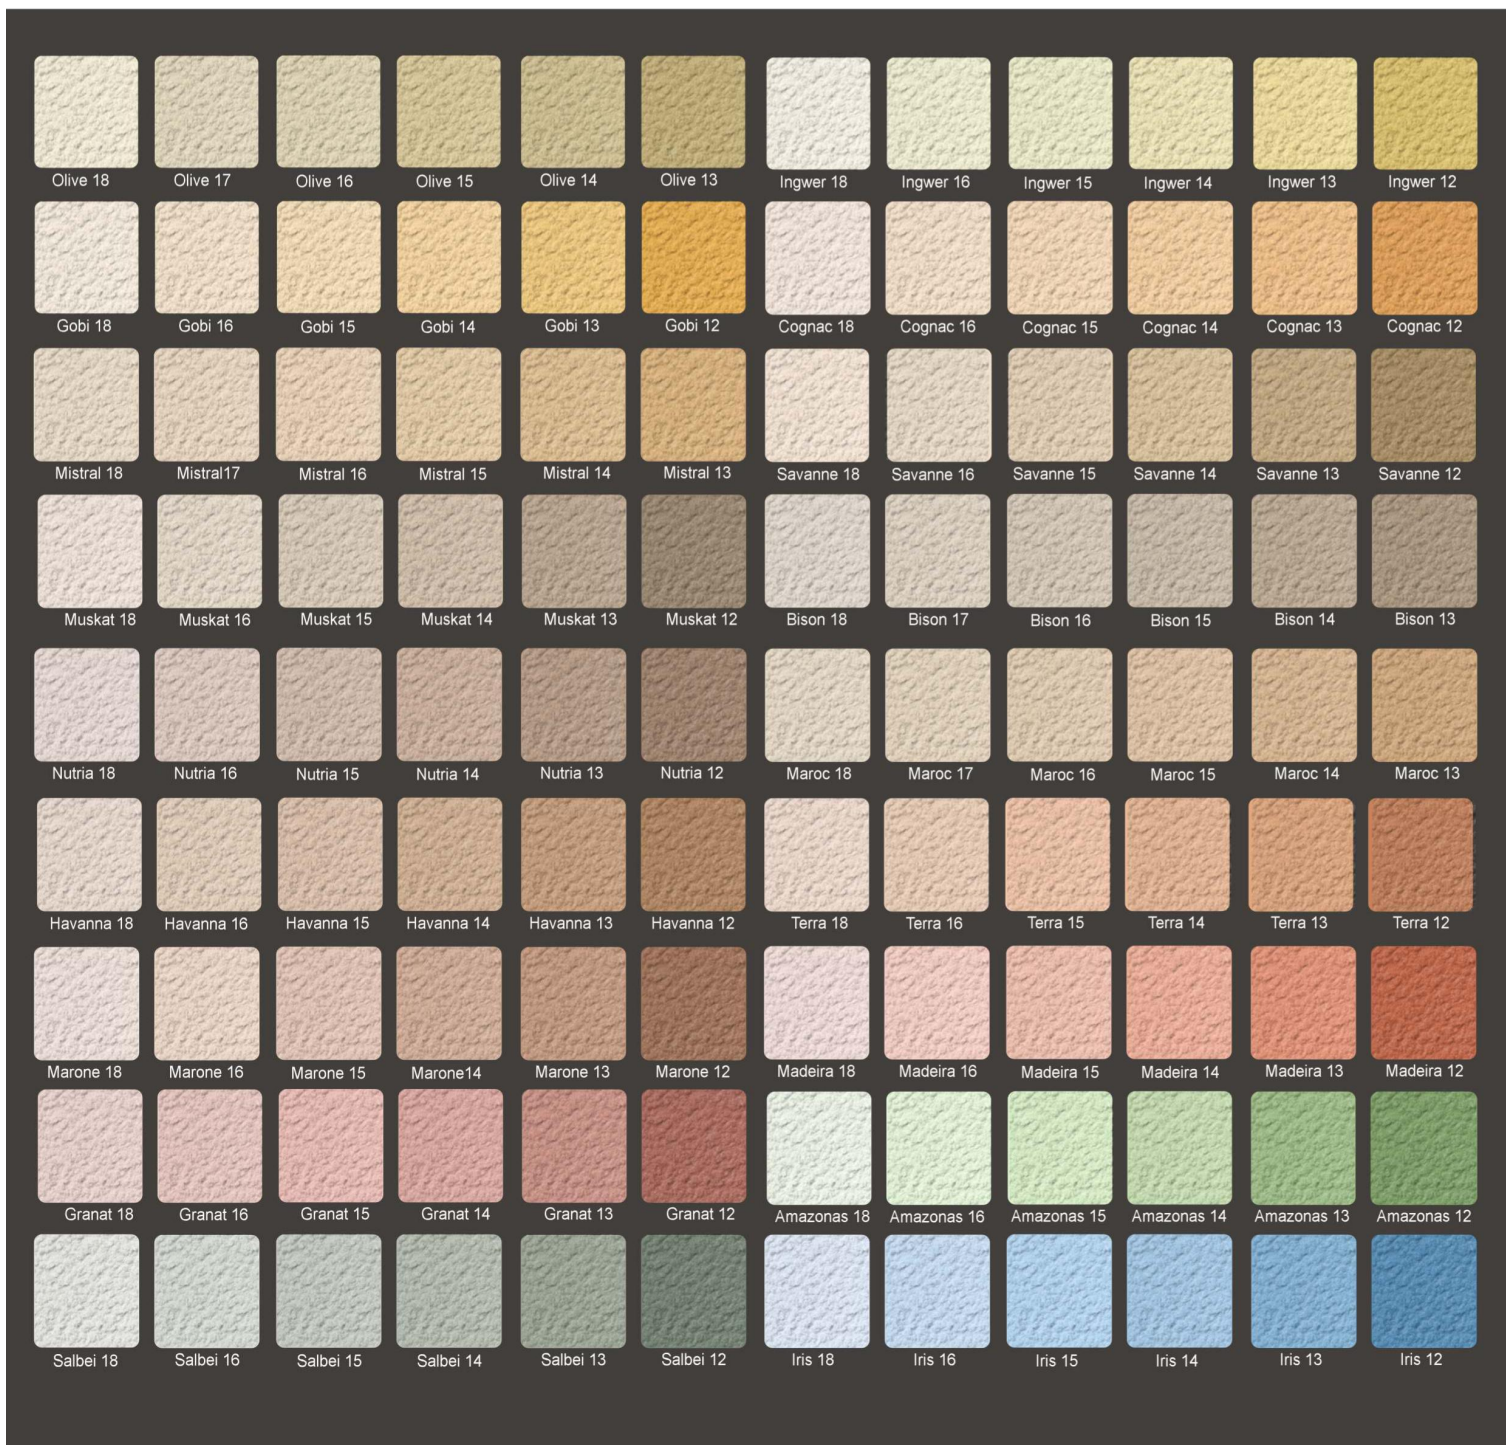

PODSTAWOWY WZORNIK KOLORÓW TYNKÓW STYL-BUD PROMA

**MIESIĄCE PRODUKCJI:
OKOPY KOLONIA 49
22-175 Dorohusk**

Z powodu ograniczeń procesu drukowania i wyświetlania kolory mogą przybierać różne odcienie w zależności od jakości druku lub ustawień monitora. Kolory należy traktować poglądowo.

PODSTAWOWY WZORNIK KOLORÓW TYNKÓW STYL-BUD PROMA

**MIEJSCIE PRODUKCJI:
OKOPY KOLONIA 49
22-175 Dorohusk**

Z powodu ograniczeń procesu drukowania i wyświetlania kolory mogą przybierać różne odcienie w zależności od jakości druku lub ustawień monitora. Kolory należy traktować poglądowo.